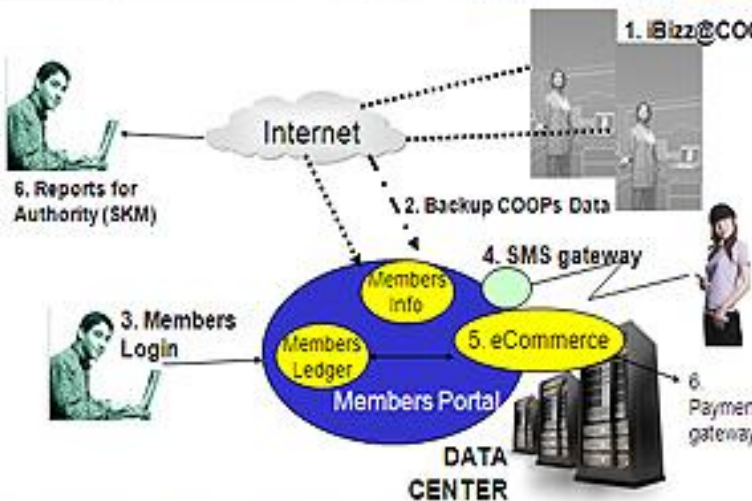

mySepadu

Bizz

PRO-KOOP v3

"Kami menyediakan segala keperluan ICT koperasi anda. Koperasi anda akan disokong oleh syarikat berstatus MSC dan sistem sokongan eHelpdesk yang canggih beserta dengan penyelidikan dan pembangunan produk yang berterusan. Semestinya tiada lagi kerisauan"

Sistem Pengurusan Koperasi

- Modul Keanggotaan (Membership)
- Modul Pembiayaan (Loan)
- Modul Biro Angkasa/SOLA
- Modul Kawalan Kredit (Credit Control)
- Modul Perakaunan (Accounting)
- Modul Web Koperasi (Web)
- Modul Portal Anggota dan Auto-Backup pangkalan data ke Pusat Data di IDC Jaring (Members Portal)

Sistem Mesyuarat Agung

- Modul Kehadiran menggunakan myKAD
- Modul Cetakan Pengesahan Kehadiran dan Tiket eUndi (eVote)
- Modul Undian Elektronik (e-Undi/e-Vote)

Sistem Pengurusan Kakitangan

- eStaff dan eAttendance